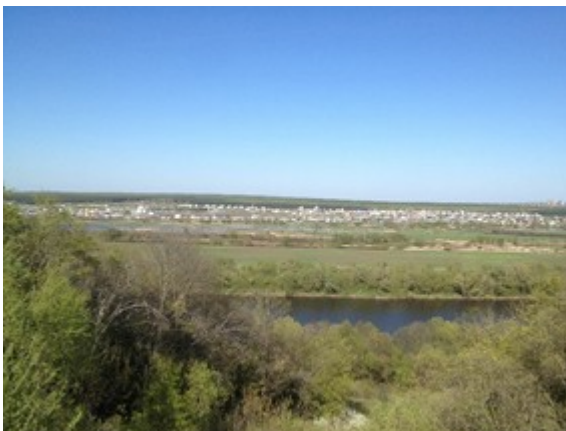

Продам загородную недвижимость

Территория: Воронежская обл,
Хохольский район,
Устье с

Стоимость: rub 230 000

Объект: участок
участка: 15 соток

Комментарий: Арт. 2019717 Участок под жилое строительство Набережная ул. (с. Устье), участок 15 сот., 8 смежных участков по 15 соток, ровные, прямоугольные, без строений, 25х60 м, все коммуникации рядом с участком, рядом жилые постройки, вторая линия от реки Дон, до реки 100 м, примыкают к центральным улицам села, недалеко школа, магазины, почта, до города 26 км, чистая продажа. При покупке нескольких участков действует небольшая скидка, 230000 руб., № 247298

5#

Контакт: агент

телефон: (зарегистрируйтесь и войдите, чтобы увидеть), смотреть на сайте:

<https://vor-hoholskii.nndv.ru/zagorodnaia233800.aspx>

email (скрыт), отправить письмо через сайт:

<https://vor-hoholskii.nndv.ru/zagorodnaia233800pismo.aspx>

Размещено: с 10.06.18 19:12:27 до 10.06.19 19:12:27

Фото:

QR код (поднесите мобильный телефон для сканирования):